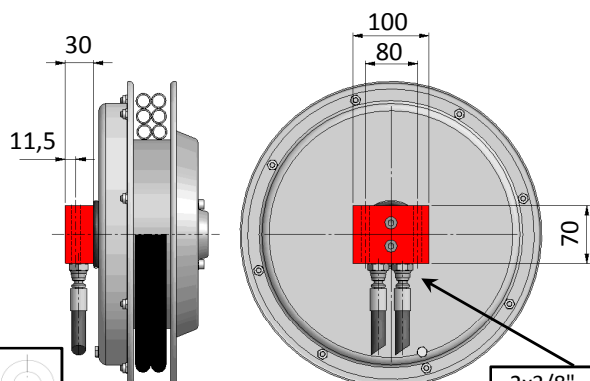

Max flow rate: 30 l/min
 Working pressure: 300 bar
 Max hose speed: 30 m/min
 Temperature range: -20/+80°C

AGD295 = modello destro/right model - AGS295 = modello sinistro/left model

DESTRO
 RIGHT

Modello destro Right model	A	B	D	E	F	Senza tubo Without hose	Con tubo / With hose R7-R8-B1					Con tubo / With hose B2			
							Ø	Lungh. totale Total length	Lungh. utile Usable length	R7 XX=R7	R8 XX=R8	B1 XX=B1	Lungh. totale Total length	Lungh. utile Usable length	B2 XX=B2
								m	m				m	m	
AGD200.05.XX	133	65	200	30	195	10	3/16"	2,5	2,3				-	-	
AGD200.06.XX							1/4"	1,5	1,3				-	-	
AGD230.05.XX	141	75	235	30	228	11	3/16"	3,0	2,7				-	-	
AGD230.06.XX							1/4"	2,2	1,9				-	-	
AGD230.08.XX							5/16"	2,0	1,7				-	-	
AGD230.10.XX							3/8"	2,0	1,7				-	-	
AGD230.10.12	-	-	-	-	-		1/2"	1,2	0,9				-	-	
AGD270.05.XX	154	75	275	30	272	12	3/16"	4,5	4,2				-	-	
AGD270.06.XX							1/4"	4,0	3,7				-	-	
AGD270.08.XX							5/16"	3,2	2,9				2,6	2,3	
AGD270.10.XX							3/8"	2,8	2,5				2,5	2,2	
AGD295.06.XX	160	75	295	35	272	13	1/4"	4,7	4,4				-	-	
AGD295.08.XX							5/16"	4,2	3,9				3,5	3,2	
AGD295.10.XX							3/8"	3,6	3,3				3	2,7	
AGD320.06.XX	160	82	325	37	272	14	1/4"	5,5	5,2				-	-	
AGD320.08.XX							5/16"	5,0	4,7				4,0	3,7	
AGD320.10.XX							3/8"	4,5	4,2				4	3,7	
AGD340.06.XX	160	82	340	37	272	14	1/4"	6,0	5,7				-	-	
AGD340.08.XX							5/16"	5,3	5				4,5	4,2	
AGD340.10.XX							3/8"	4,6	4,3				4,3	4	

Supporto per AGD200 (e a richiesta su altri modelli)
 Support for AGD200 (& optional upon request on other models)

Aggiungere "/B" al codice dell'articolo
 Add "/B" to the article code

Ref. **/B**

Ex.: AGD 295.10.R7 **/B**

2x3/8" - (2x1/4" on AGD200)

EURO

55,00