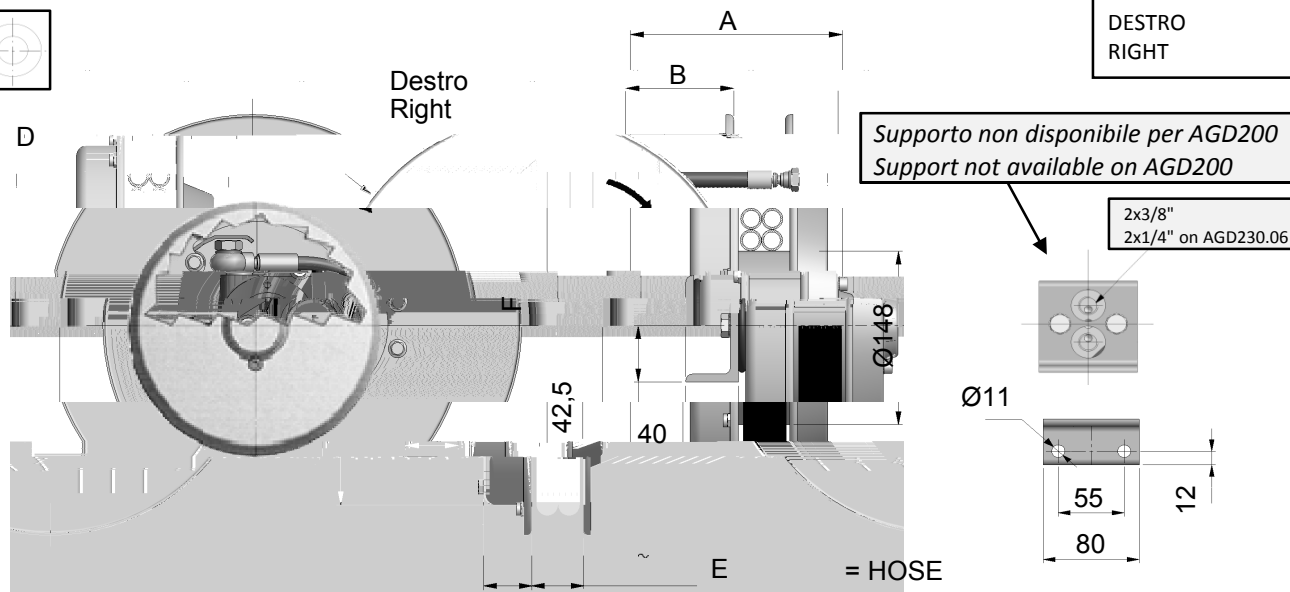

Max flow rate: 30 l/min
 Working pressure: 300 bar
 Max hose speed: 30 m/min
 Temperature range: -20/+80°C

AGD295 = modello destro/right model - AGS295 = modello sinistro/left model

DESTRO
 RIGHT

Modello destro Right model	A	B	D	E	F	Senza tubo Without hose	Con tubo / With hose R7-R8-B1					Con tubo / With hose B2			
							Ø	Lungh. totale Total length	Lungh. utile Usable length	R7 XX=R7	R8 XX=R8	B1 XX=B1	Lungh. totale Total length	Lungh. utile Usable length	B2 XX=B2
								m	m				m	m	
AGD200.05.XX	133	65	200	30	195	10	3/16"	2,5	2,3				-	-	
AGD200.06.XX							1/4"	1,5	1,3				-	-	
AGD230.05.XX	141	75	235	30	228	11	3/16"	3,0	2,7				-	-	
AGD230.06.XX							1/4"	2,2	1,9				-	-	
AGD230.08.XX							5/16"	2,0	1,7				-	-	
AGD230.10.XX							3/8"	2,0	1,7				-	-	
AGD230.10.12	-	-	-	-	-		1/2"	1,2	0,9				-	-	
AGD270.05.XX	154	75	275	30	272	12	3/16"	4,5	4,2				-	-	
AGD270.06.XX							1/4"	4,0	3,7				-	-	
AGD270.08.XX							5/16"	3,2	2,9				2,6	2,3	
AGD270.10.XX							3/8"	2,8	2,5				2,5	2,2	
AGD295.06.XX	160	75	295	35	272	13	1/4"	4,7	4,4				-	-	
AGD295.08.XX							5/16"	4,2	3,9				3,5	3,2	
AGD295.10.XX							3/8"	3,6	3,3				3	2,7	
AGD320.06.XX	160	82	325	37	272	14	1/4"	5,5	5,2				-	-	
AGD320.08.XX							5/16"	5,0	4,7				4,0	3,7	
AGD320.10.XX							3/8"	4,5	4,2				4	3,7	
AGD340.06.XX	160	82	340	37	272	14	1/4"	6,0	5,7				-	-	
AGD340.08.XX							5/16"	5,3	5				4,5	4,2	
AGD340.10.XX							3/8"	4,6	4,3				4,3	4	

Supporto per AGD200 (e a richiesta su altri modelli)
 Support for AGD200 (& optional upon request on other models)

Aggiungere "/B" al codice dell'articolo
 Add "/B" to the article code

Ref. **/B**

Ex.: AGD 295.10.R7 **/B**

2x3/8" - (2x1/4" on AGD200)

EURO

55,00