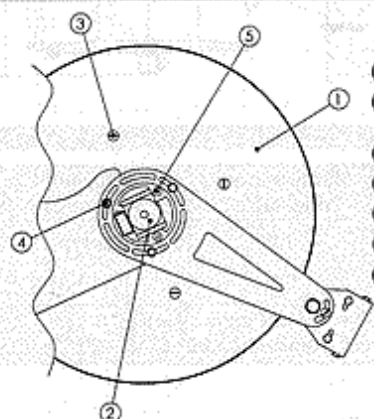

Bras orientables dans toutes les directions

Pression < 160 bars

Température -20° à + 170°C

Poids net nu : 25,2 kg (28,5 kg avec embase orientable)

Dim emballage : 490 x 340 x 560 mm

Pour ≤ 20 m de flexible Ø 10x15 à 19x31

Jointes spéciaux sur demande

Livrés nus, sauf demandes spéciales

Enrouleur équipé avec tuyau

Description

Vue côté raccord tournant

- ① Flaque
- ② Raccord tournant
- ③ Vis de flaque type Poeller
- ④ Vis de bras
- ⑤ Vis de moyeu côté raccord
- ⑥ Crémaillère
- ⑦ Vis de moyeu côté crémaillère

Vue côté tension du ressort

- ⑩ Entretoise horizontale
- ⑪ Tube entretoise horizontale
- ⑫ Entretoise verticale
- ⑬ Tube entretoise verticale
- ⑭ Rondelle d'écartement
- ⑮ Vis de serrage
- ⑯ Rondelle plate
- ⑰ Ecrou autobloquant
- ⑱ Vis guide
- ⑲ Contre-écrou
- ⑳ Ecrou autobloquant
- ㉑ Guide oscillant
- ㉒ Bras orientable
- ㉓ Vis d'entretroise