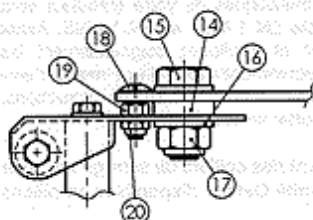

Bras orientables dans toutes les directions

Pression < 160 bars

Température -20° à + 170°C

Poids net nu : 25,2 kg (28,5 kg avec embase orientable)

Dim emballage : 490 x 340 x 560 mm

Pour ≤ 20 m de flexible Ø 10x15 à 19x31

Jointes spéciaux sur demande

Livrés nus, sauf demandes spéciales

Enrouleur équipé avec tuyau

Description

Vue côté raccord tournant

- ① Flaque
- ② Raccord tournant
- ③ Vis de flaque type Poeller
- ④ Vis de bras
- ⑤ Vis de moyeu côté raccord
- ⑥ Crémaillère
- ⑦ Vis de moyeu côté crémaillère

Vue côté tension du ressort

- ⑩ Entretoise horizontale
- ⑪ Tube entretoise horizontale
- ⑫ Entretoise verticale
- ⑬ Tube entretoise verticale
- ⑭ Rondelle d'écartement
- ⑮ Vis de serrage
- ⑯ Rondelle plate
- ⑰ Ecrou autobloquant
- ⑱ Vis guide
- ⑲ Contre-écrou
- ⑳ Ecrou autobloquant
- ㉑ Guide oscillant
- ㉒ Bras orientable
- ㉓ Vis d'entretroise