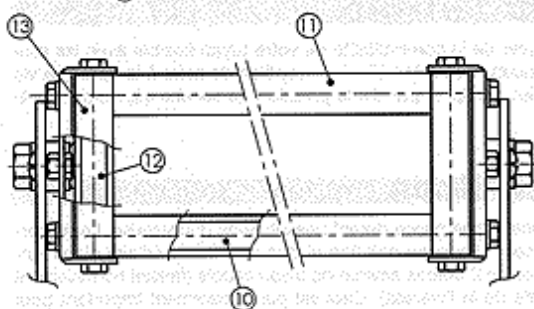

Bras orientables dans toutes les directions

Pression < 160 bars

Température -20° à + 170°C

Poids net nu : 25,2 kg (28,5 kg avec embase orientable)

Dim emballage : 490 x 340 x 560 mm

Pour ≤ 20 m de flexible Ø 10x15 à 19x31

Jointes spéciaux sur demande

Livrés nus, sauf demandes spéciales

Enrouleur équipé avec tuyau

Description

Vue côté raccord tournant

- ① Flaque
- ② Raccord tournant
- ③ Vis de flaque type Poeller
- ④ Vis de bras
- ⑤ Vis de moyeu côté raccord
- ⑥ Crémaillère
- ⑦ Vis de moyeu côté crémaillère

Vue côté tension du ressort

- ⑩ Entretoise horizontale
- ⑪ Tube entretoise horizontale
- ⑫ Entretoise verticale
- ⑬ Tube entretoise verticale
- ⑭ Rondelle d'écartement
- ⑮ Vis de serrage
- ⑯ Rondelle plate
- ⑰ Ecrou autobloquant
- ⑱ Vis guide
- ⑲ Contre-écrou
- ⑳ Ecrou autobloquant
- ㉑ Guide oscillant
- ㉒ Bras orientable
- ㉓ Vis d'entretroise