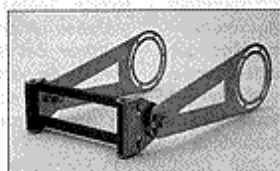

Bras orientables dans toutes les directions

Pression < 160 bars

Température -20° à + 170°C

Poids net nu : 25,2 kg (28,5 kg avec embase orientable)

Dim emballage : 490 x 340 x 560 mm

Pour ≤ 20 m de flexible Ø 10x15 à 19x31

Jointes spéciaux sur demande

Livrés nus, sauf demandes spéciales

Enrouleur équipé avec tuyau

Description

Vue côté raccord tournant

- ① Flaque
- ② Raccord tournant
- ③ Vis de flaque type Poeller
- ④ Vis de bras
- ⑤ Vis de moyeu côté raccord
- ⑥ Crémaillère
- ⑦ Vis de moyeu côté crémaillère

Vue côté tension du ressort

- ⑩ Entretoise horizontale
- ⑪ Tube entretoise horizontale
- ⑫ Entretoise verticale
- ⑬ Tube entretoise verticale
- ⑭ Rondelle d'écartement
- ⑮ Vis de serrage
- ⑯ Rondelle plate
- ⑰ Ecrou autobloquant
- ⑱ Vis guide
- ⑲ Contre-écrou
- ⑳ Ecrou autobloquant
- ㉑ Guide oscillant
- ㉒ Bras orientable
- ㉓ Vis d'entretroise