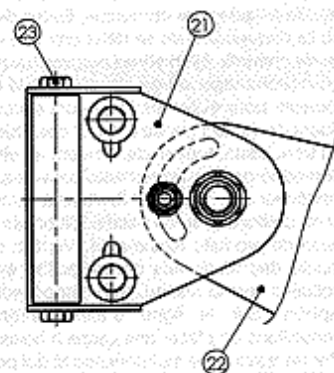

Description

Vue côté raccord tournant

- ① Flaque
- ② Raccord tournant
- ③ Vis de flaque type Poeller
- ④ Vis de bras
- ⑤ Vis de moyeu côté raccord
- ⑥ Crémaillère
- ⑦ Vis de moyeu côté crémaillère

Vue côté tension du ressort

- ⑩ Entretoise horizontale
- ⑪ Tube entretoise horizontale
- ⑫ Entretoise verticale
- ⑬ Tube entretoise verticale
- ⑭ Rondelle d'écartement
- ⑮ Vis de serrage
- ⑯ Rondelle plate
- ⑰ Ecrou autobloquant
- ⑱ Vis guide
- ⑲ Contre-écrou
- ⑳ Ecrou autobloquant
- ㉑ Guide oscillant
- ㉒ Bras orientable
- ㉓ Vis d'entretroise