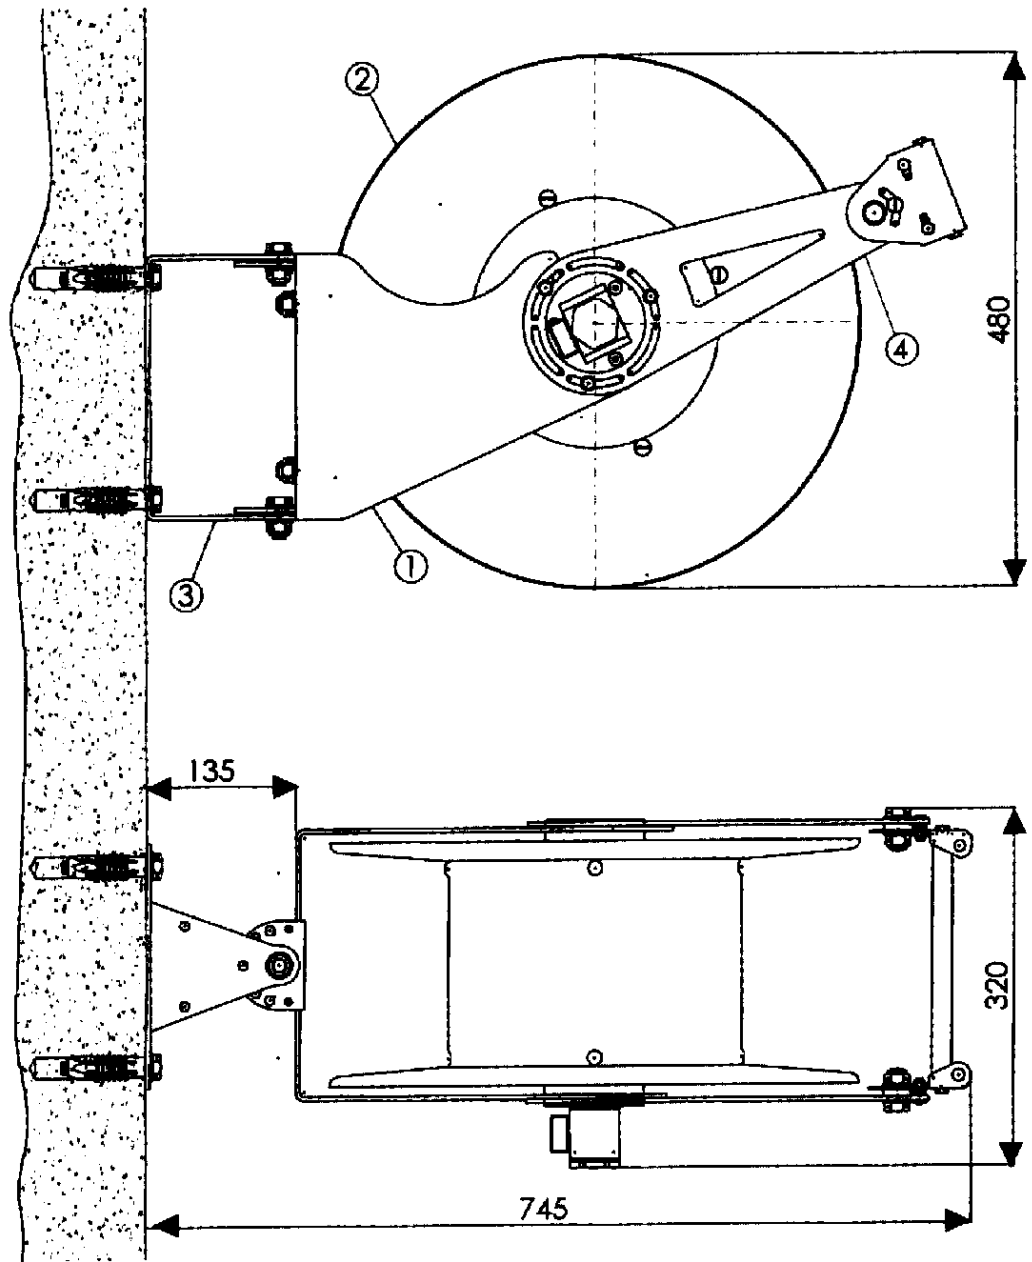

Bras orientables dans toutes les directions

Pression < 160 bars

Température -20° à + 170°C

Poids net nu : 25,2 kg (28,5 kg avec embase orientable)

Dim emballage : 490 x 340 x 560 mm

Pour ≤ 20 m de flexible Ø 10x15 à 19x31

Jointes spéciaux sur demande

Livrés nus, sauf demandes spéciales

Enrouleur équipé avec tuyau

Description

Vue côté raccord tournant

- ① Flaque
- ② Raccord tournant
- ③ Vis de flaque type Poeller
- ④ Vis de bras
- ⑤ Vis de moyeu côté raccord
- ⑥ Crémaillère
- ⑦ Vis de moyeu côté crémaillère

Vue côté tension du ressort

- ⑩ Entretoise horizontale
- ⑪ Tube entretoise horizontale
- ⑫ Entretoise verticale
- ⑬ Tube entretoise verticale
- ⑭ Rondelle d'écartement
- ⑮ Vis de serrage
- ⑯ Rondelle plate
- ⑰ Ecrou autobloquant
- ⑱ Vis guide
- ⑲ Contre-écrou
- ⑳ Ecrou autobloquant
- ㉑ Guide oscillant
- ㉒ Bras orientable
- ㉓ Vis d'entretroise