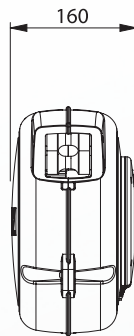

### 20 M DE RUBAN ELECTRIFIABLE

pour créer des clôtures, des portails et des passages pour votre bétail.

	44
	mm 360x310x185 Kg 4

**GEDO.FR**

**GEDO FRANCE**

**565 Avenue du Prado**

**13008 Marseille, france**