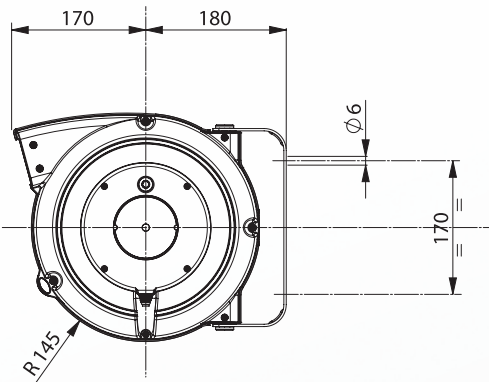

### 20 M DE RUBAN ELECTRIFIABLE

pour créer des clôtures, des portails et des passages pour votre bétail.

	44
	mm 360x310x185 Kg 4

**GEDO.FR**

**GEDO FRANCE**

**565 Avenue du Prado**

**13008 Marseille, france**