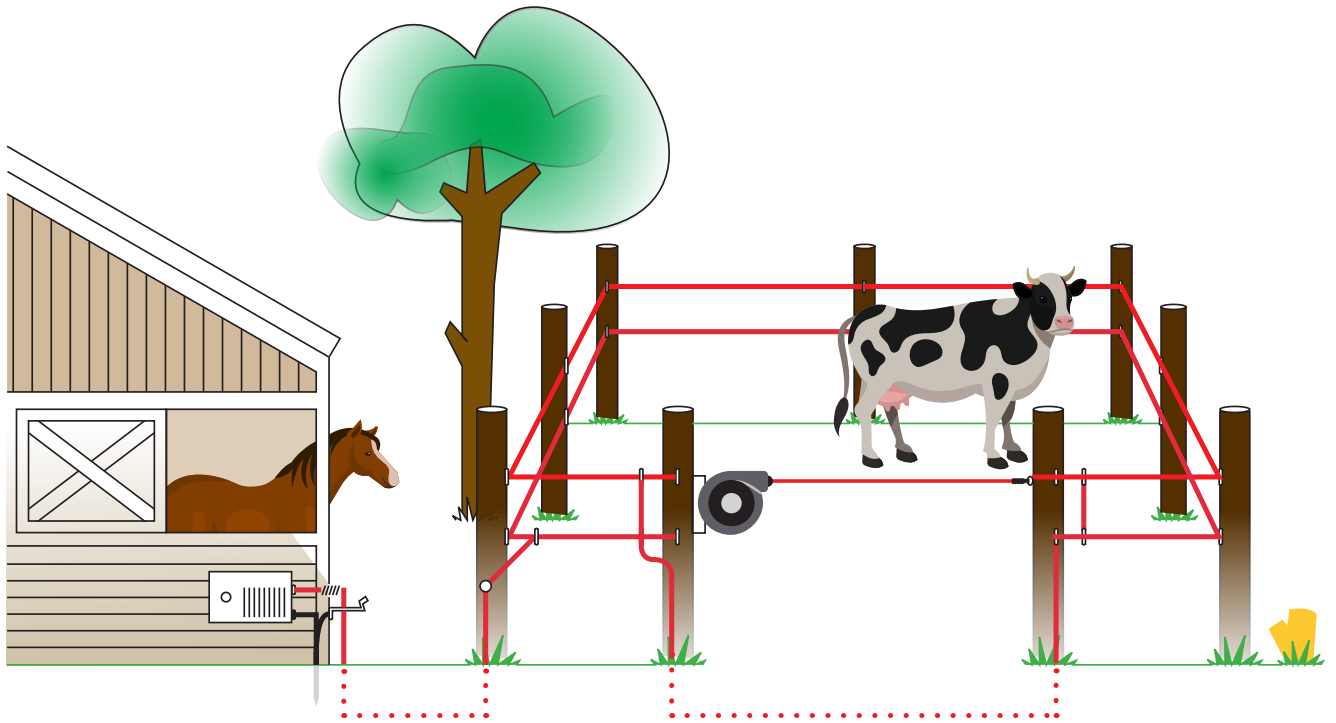

## UTILISATION SANS EFFORTS ET FACILE À RANGER

CRÉEZ DES PORTAILS  
ET DES PASSAGES  
ÉLECTRISÉS POUR  
VOTRE BÉTAIL.

CLOTURES  
ÉLECTRIQUES

### FACILE À UTILISER

La bande se rembobine dans son logement en quelques secondes par un simple mouvement.

VACHE

### 20 M DE RUBAN ELECTRIFIABLE

pour créer des clôtures, des portails et des passages pour votre bétail.

	44
	mm 360x310x185 Kg 4

**GEDO.FR**

**GEDO FRANCE**

**565 Avenue du Prado**

**13008 Marseille, france**