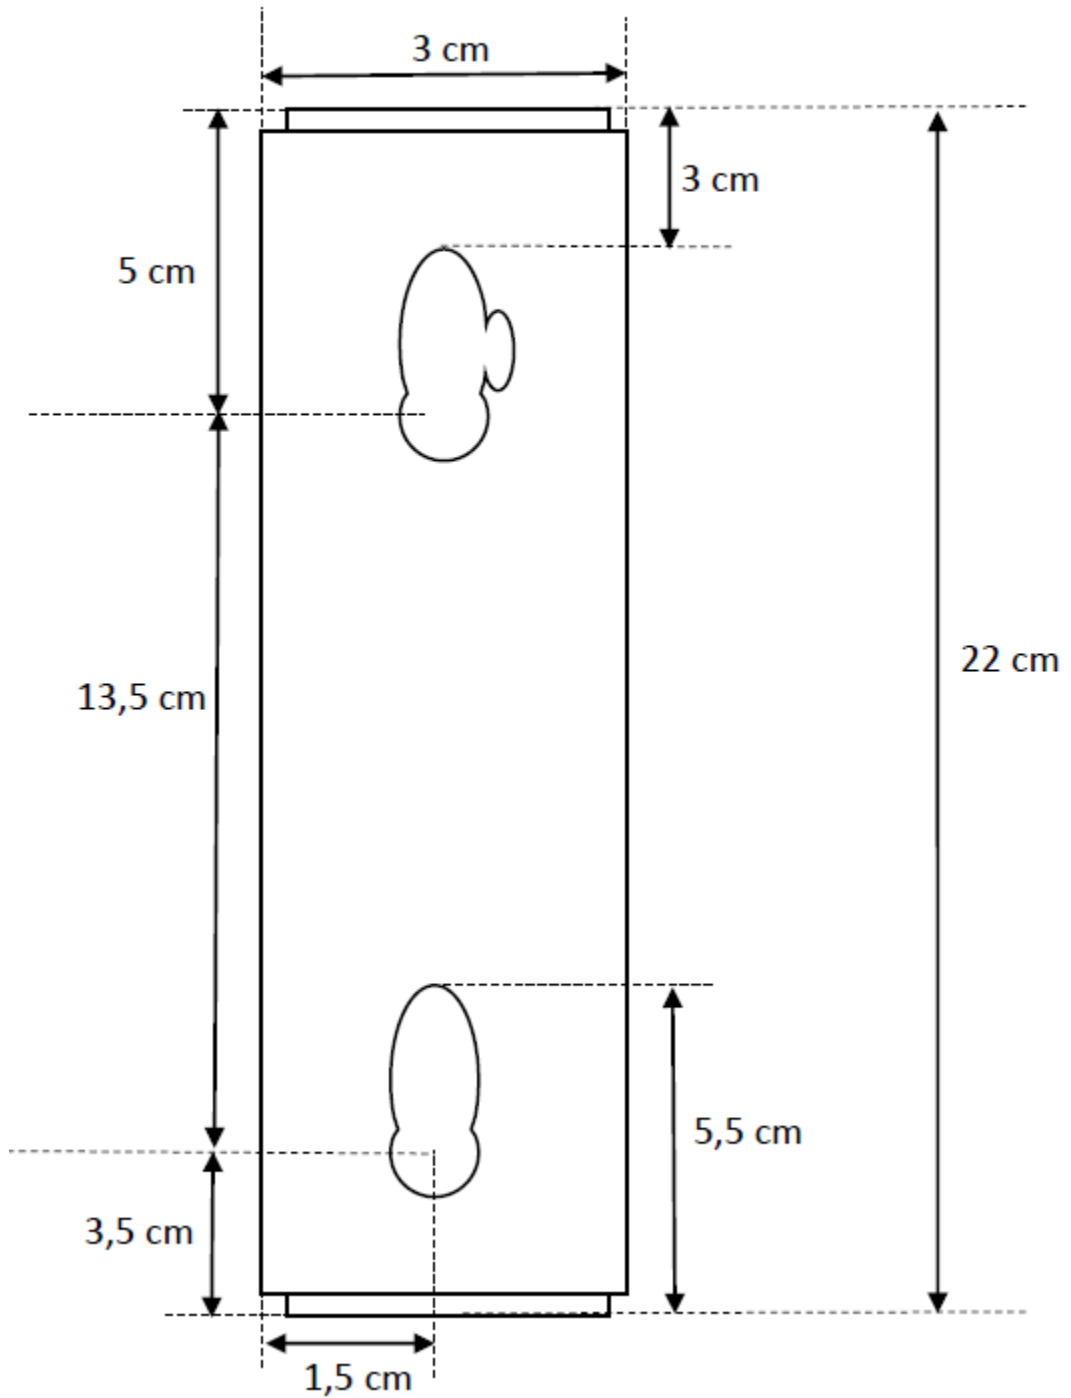

Sign

Storage

Chain

TECHNICAL SHEET

ENRBOX – Frame for GEDENR200

Range : SIGN
Customs : 7326909890
EAN: 3321360026279

REF	Width (mm)	Height (mm)	Thickness (mm)	Weight (kg)
GEDENRBOX	500	480	200	9

- Made of steel
- Color : red

Specifications :

- ENR 200 Frame for Wall or Post fixing
- **ENR200** : Warning band 15 m long made of strong fabric
- Banner hung on by nickel-plated steel rings
- The warning band is hanged to a 3 mm steel wire PVC coated (to prevent from the rust (in case of outdoor use) with chromed rings
- Fixation to a wall (wall hook CPV401 included)

Características:

- Caja para ENR 200 para montaje en poste o pared
- **ENR200** : Tira de advertencia ajustable con una longitud máxima de 15 m hecha de tela ripstop
- Diadema colgada de anillos de acero niquelado
- Cable de acero de 3 mm de diámetro, recubierto de PVC para evitar la oxidación cuando se usa en exteriores
- Montaje en pared (soporte de pared CPV401 incluido)

ENRBOX

Légende/Legend/Leyenda

● Trou Ø 1 cm

ENR200

Légende/*Legend/Leyenda*

○ Trou \varnothing 1,5 cm