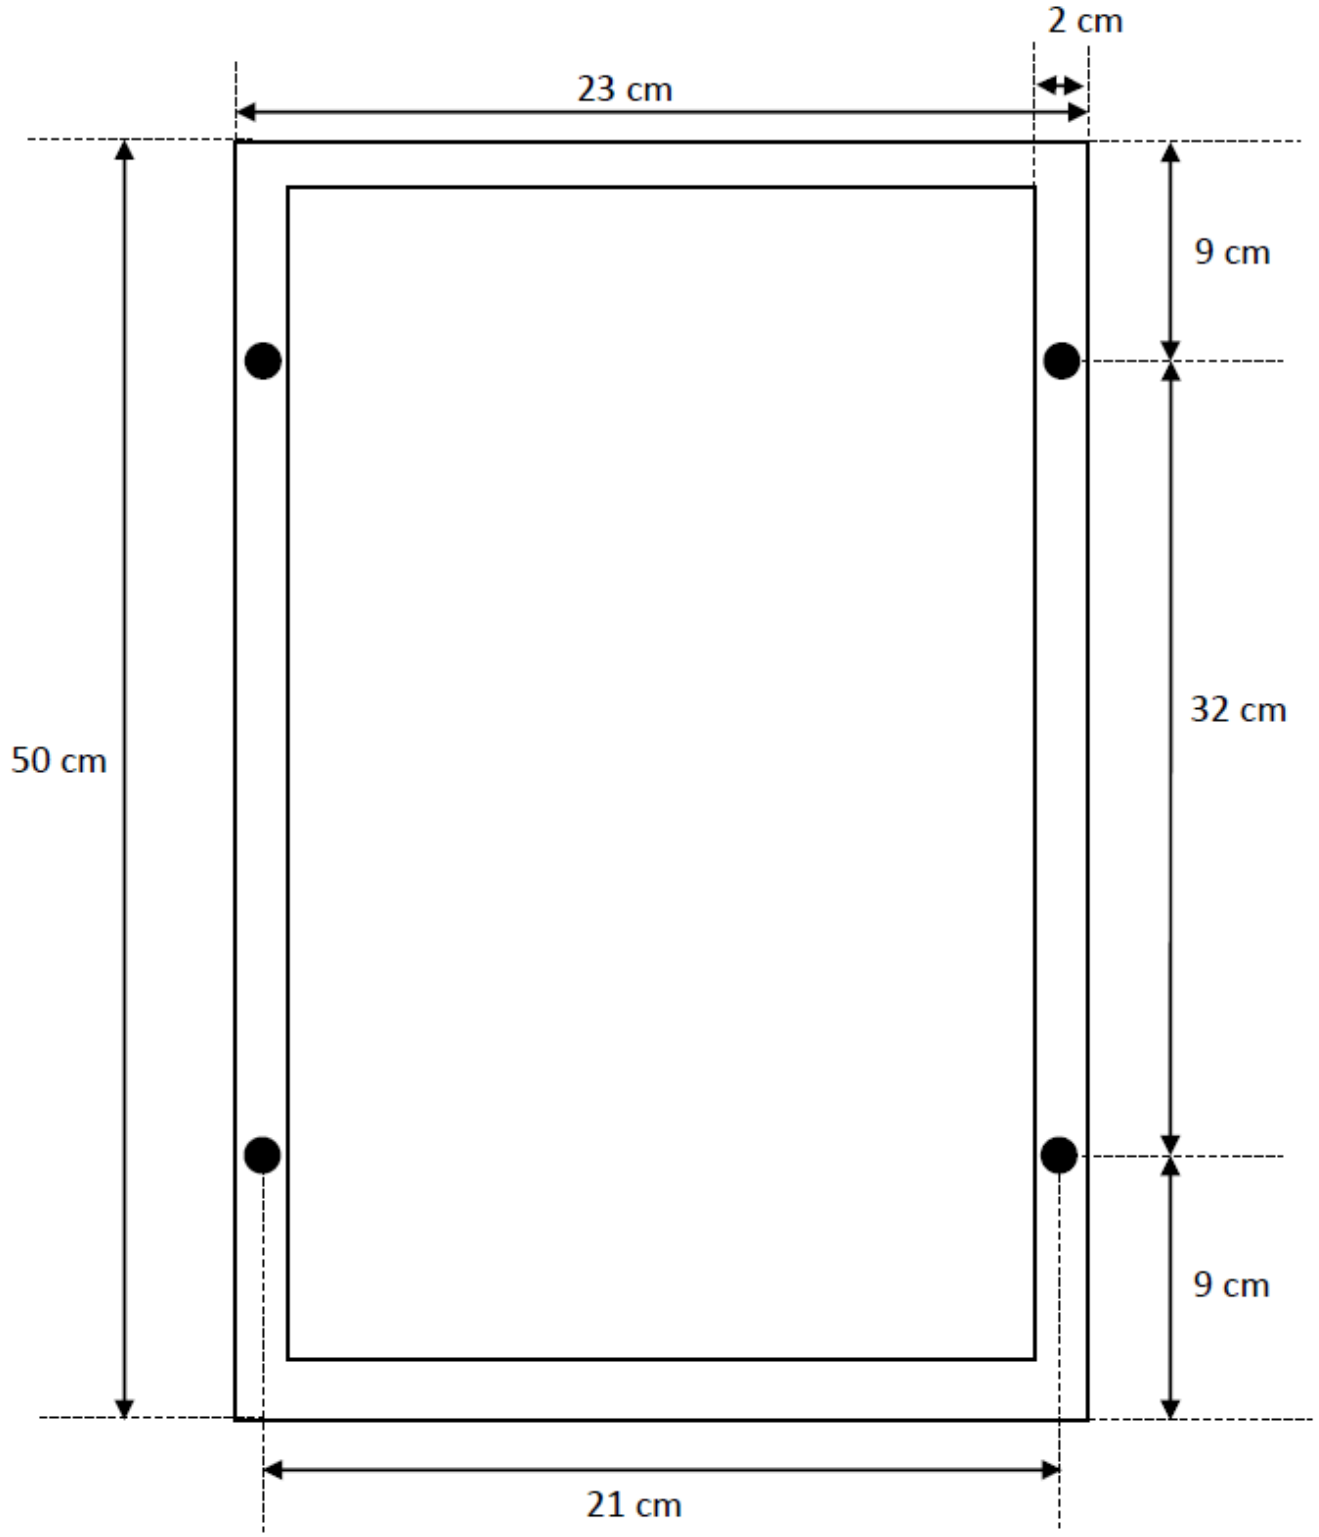

ENRBOX

Légende/Legend/Leyenda

● Trou Ø 1 cm