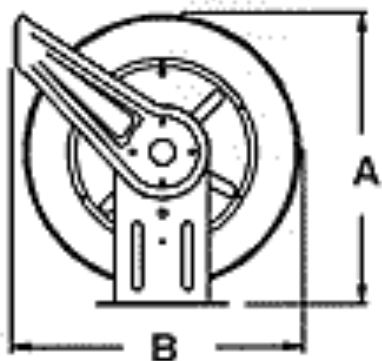

	DIMENSIONS			
	7000 O		7000 E	
	in / mm		in / mm	
A	20 ¹ / ₄	521	20 ³ / ₄	527
B	19	483	20 ³ / ₄	527
C	7 ⁷ / ₈	200	7 ⁷ / ₈	200
D	3 ⁷ / ₈	98	3 ⁷ / ₈	98
E	7	178	8	204

Four 1/2" (12.7mm) diameter mounting holes.

 A small, mostly blacked-out image in the top-left corner of a table header.	Conseils GEDO pour les enrouleurs <hr data-bbox="443 414 721 418"/>
---	---

aspirateur-pro.com